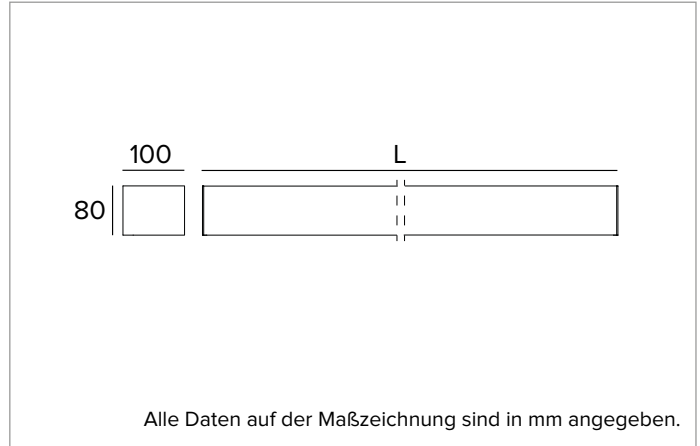

T026MY840ELPW | LOGICO EASY Stand Alone 100 - UGR19
Lineare LED-Leuchte, Einzelmontage für Deckenanbau- oder Pendelmontage. Version mit Notbeleuchtung

	4000K	H(m)	D(m)	Emax(lx)
	Ra80		88°	
	Fixture Power	40W	1	1.94
	Source Flux	3988lm	2	3.88
	Fixture Flux	3988lm	3	5.83
	Efficacy	100lm/W	4	7.77
G0301	Imax=525cd/klm	Imax	2092cd	5
			9.71	84

BELEUCHUNGSTECHNISCHE MERKMALE

Direkte Lichtemission. Kontrolliertes Licht - UGR19-Optik: optisches System aus einem Stahlreflektor mit weißer Polymerbeschichtung und mikrop Prismatischer UGR-Diffusorabdeckung (UGR<19 und L65<3000 cd/m² EN-12464-1).
Abstrahlung: DIREKT
Optik: REFLEKTOR
Optische Effizienz: 100%
Leuchten-Lichtstrom: 3988lm
Leuchten-Lichtstrom der Notbeleuchtung BLF: 11%
Lichtausbeute: 100lm/W
Fotobiologische Sicherheit: Risikogruppe 0 (RG 0 = kein Risiko)

MECHANISCHE MERKMALE

Gehäuse aus lackiertem stranggepresstem Aluminium mit 100mm Breite und Endkappen aus Polycarbonat. Obere Abdeckung aus weißem PVC.
Farbe und Oberfläche: Weiß
Abmessungen: L=1462mm
Gewicht: 5,45Kg
Version: LINEAR
Schutzart: IP40
Mechanische Belastbarkeit: IK02